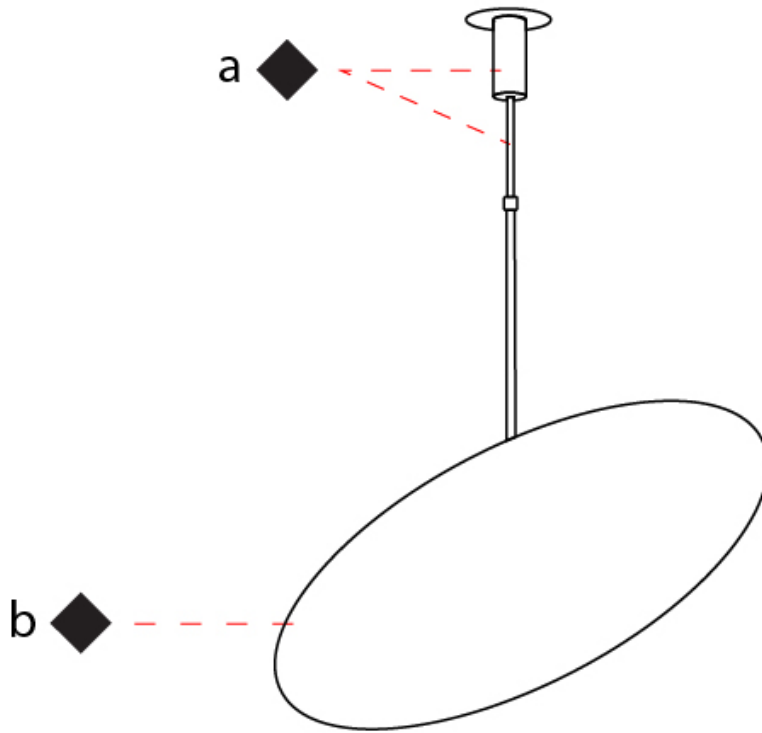

HOOP SUSPENSION

D51000-

PROJECT	_____
TYPE	_____
SPECIFIER	_____
QUANTITY	_____
DATE	_____

D